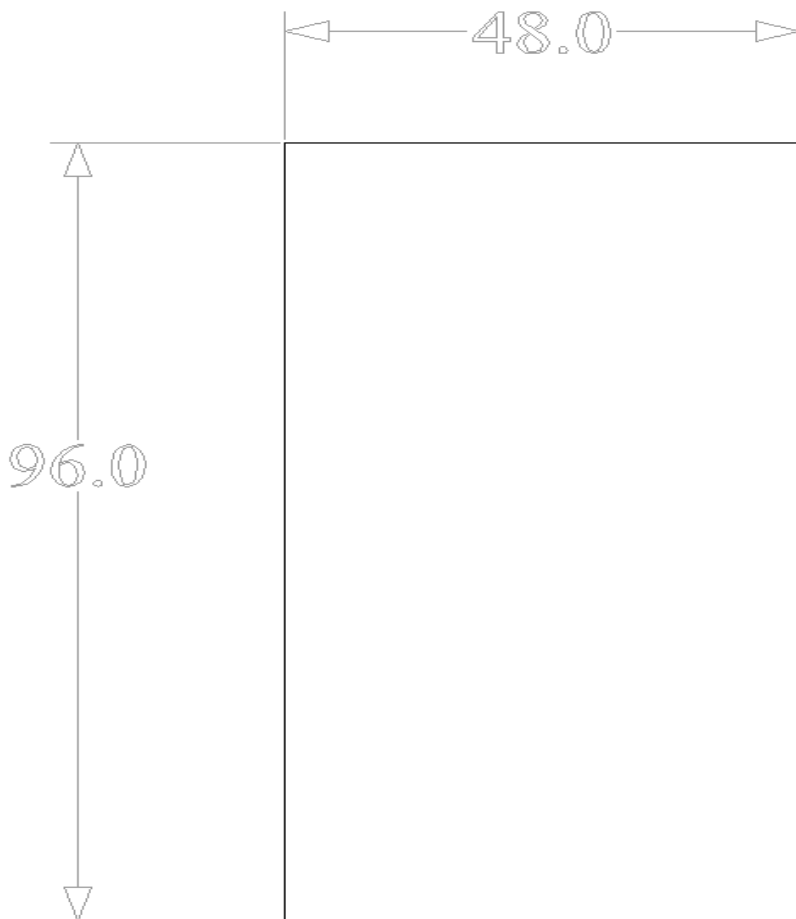

PANNEAUX DE FEUTRE ACOUSTIQUE

SPECIFICATIONS PANNEAUX ACOUSTIQUE

DIMENSIONS: 96" X 48"

MAXIMUM 108" (2745MM)

COULEURS: Disponible dans tout les couleurs

NRC : 0.95

POIDS: 24Kg/m²

ÉPAISSEUR: 12mm / 9mm (personnalisable)

100% POLYESTER

Possibilité de personnaliser l'épaisseur des panneaux acoustiques